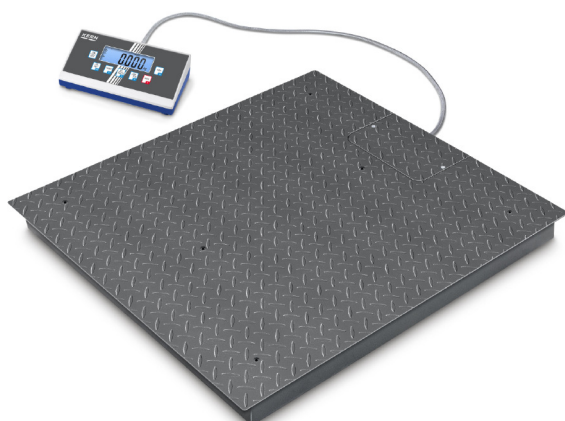

# KERN BIC1T-4

High resolution floor scale with 2x3000 [d] and the best price to performance ratio

## Meetsysteem

Aanbevolen justeergewicht:	1500 kg (M1)
Aantal weegbereiken:	2
Afreesbaarheid [d]:	200 g   500 g
Justermogelijkheden:	Justering met extern gewicht
Liniariteit:	600 g   1500 g
Opwarmtijd:	10 min   10 min
Reproduceerbaarheid:	200 g   500 g
Stabilisatietijd en condities de laboratorio:	2 s
Tarrabereik:	-1,500 t
Telresolutie:	3 3.000
Weegbereik [Max]:	600 kg   1500 kg
Weegeenheden:	lb PCS kg
Weegsystem:	Rekstrook opnemer

## Display

Cijferhoogte de scherm (groot):	2,500 cm
---------------------------------	----------

## Vorm

Afmetingen (BxDxH):	1200 x 1500 x 108 mm
Afmetingen afleesinrichting (BxDxH):	235 x 114 x 51 mm
Afmetingen weegplateau (BxDxH):	1200 x 1500 x 108 mm
Kabellengte:	5 m
Kabellengte afleesinrichting:	5 m
Stelschroeven draaibaar:	ja
Waterpas:	ja
Weegoppervlak (BxD):	1200 x 1500 mm