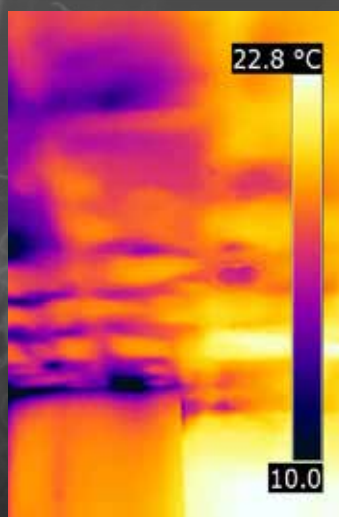

## KENMERKEN

- Thermografisch bereik -20°C tot 550°C
- IR resolutie 160 x 120 (19200 pixels)
- Opstarttijd <8s
- Autonomie >8u
- Beschermingsgraad IP54
- 2m valbescherming
- Krasbestendig scherm
- Verwijderbare SD kaart tot 128GB
- 4 kleurenpaletten
- Thermometrische afstand D:S=75:1
- 320x 240 resolutie 2,4"LCD scherm
- Geïntegreerde oplaadbare Li-ion batterij